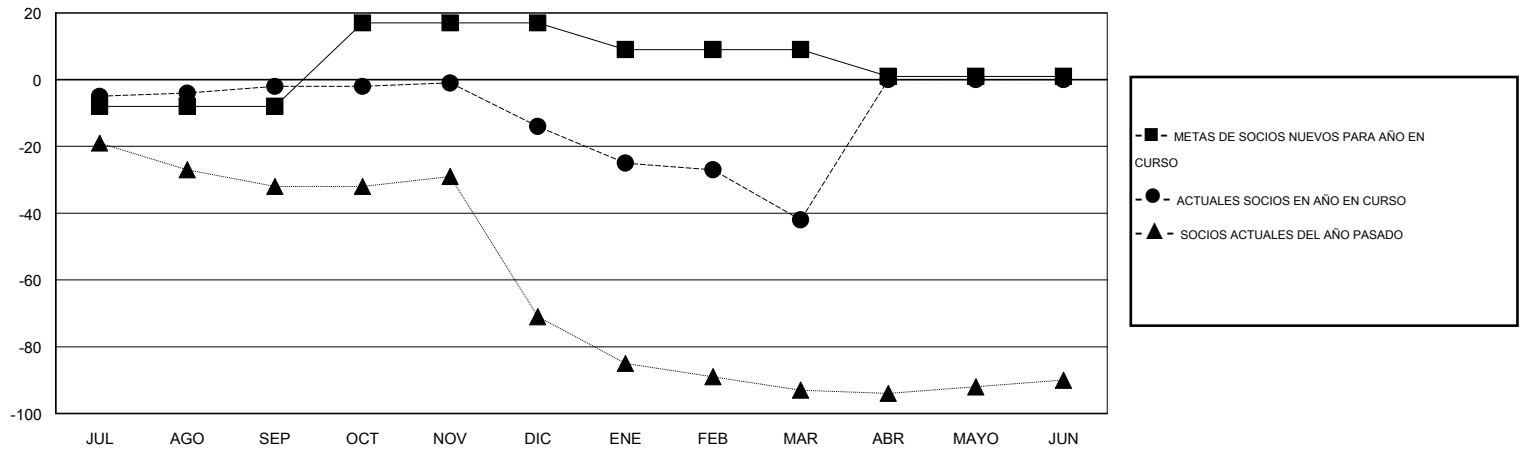

MONTHLY MEMBERSHIP PROGRESS REPORT

District 51 C

Results as of: 3/31/2016

GMT: CARLOS JUSTINIANO

UBICACIÓN PUERTO RICO

GMT DE AE 3

Clubes					socios				
RESULTADOS DE 2015-2016					RESULTADOS DE 2015-2016				
TRIMESTRE	META DE CLUBES NUEVOS	NUEVOS CLUBES	CLUBES DADOS DE BAJA	GANANCIA/PÉRDIDA NETA	TRIMESTRE	META DE SOCIOS NUEVOS	SOCIOS FUNDADORES Y SOCIOS AÑADIDOS	SOCIOS DADOS DE BAJA	GANANCIA/PÉRDIDA NETA
JUL/AGO/SEP	0	0	0	0	JUL/AGO/SEP	-8	17	19	-2
OCT/NOV/DIC	1	0	0	0	OCT/NOV/DIC	25	13	25	-12
ENE/FEB/MAR	0	0	0	0	ENE/FEB/MAR	-8	16	44	-28
ABR/MAYO/JUN	0	0	0	0	ABR/MAYO/JUN	-8	0	0	0

METAS Y CIFRA ACUMULATIVA DE CLUBES NUEVOS

METAS Y CIFRA ACUMULATIVA DE SOCIOS

CLUBES DADOS DE BAJA: 0	15 CLUBS OF 31 AÑADIERON 1 O MÁS SOCIOS NUEVOS	DISTRIBUCIÓN POR SEXO
		MASCULINO 642 (67.79%)
		FEMENINO 305 (32.21%)
SOCIOS DADOS DE BAJA	CLIC AQUÍ PARA DATOS DE SALUD DE CLUB	SOCIOS EN UNIDAD FAMILIAR 154
FALLECIDOS 18		CABEZA DE FAMILIA 76
CLUB CANCELADO 0		NO ES CABEZA DE FAMILIA 78
OTRO 70		
TOTAL 88		