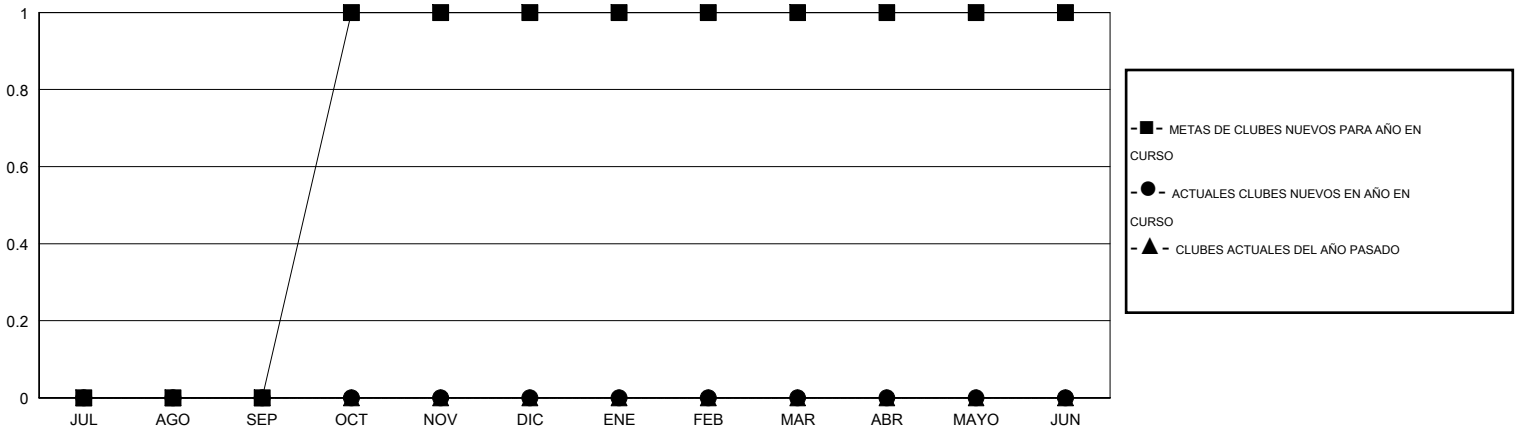

MONTHLY MEMBERSHIP PROGRESS REPORT

District 51 C

Results as of: 3/31/2016

GMT: CARLOS JUSTINIANO

UBICACIÓN PUERTO RICO

GMT DE AE 3

Clubes					socios				
RESULTADOS DE 2015-2016					RESULTADOS DE 2015-2016				
TRIMESTRE	META DE CLUBES NUEVOS	NUEVOS CLUBES	CLUBES DADOS DE BAJA	GANANCIA/PÉRDIDA NETA	TRIMESTRE	META DE SOCIOS NUEVOS	SOCIOS FUNDADORES Y SOCIOS AÑADIDOS	SOCIOS DADOS DE BAJA	GANANCIA/PÉRDIDA NETA
JUL/AGO/SEP	0	0	0	0	JUL/AGO/SEP	-8	17	19	-2
OCT/NOV/DIC	1	0	0	0	OCT/NOV/DIC	25	13	25	-12
ENE/FEB/MAR	0	0	0	0	ENE/FEB/MAR	-8	16	44	-28
ABR/MAYO/JUN	0	0	0	0	ABR/MAYO/JUN	-8	0	0	0

METAS Y CIFRA ACUMULATIVA DE CLUBES NUEVOS

METAS Y CIFRA ACUMULATIVA DE SOCIOS

CLUBES DADOS DE BAJA: 0	15 CLUBS OF 31 AÑADIERON 1 O MÁS SOCIOS NUEVOS	DISTRIBUCIÓN POR SEXO
		MASCULINO 642 (67.79%)
		FEMENINO 305 (32.21%)
SOCIOS DADOS DE BAJA	CLIC AQUÍ PARA DATOS DE SALUD DE CLUB	SOCIOS EN UNIDAD FAMILIAR 154
FALLECIDOS 18		CABEZA DE FAMILIA 76
CLUB CANCELADO 0		NO ES CABEZA DE FAMILIA 78
OTRO 70		
TOTAL 88		